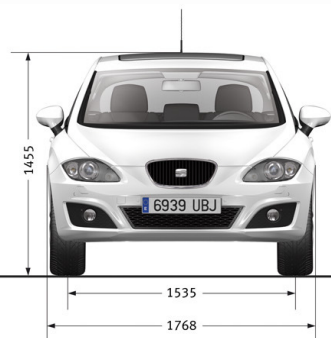

ЕЛЕКТРИЧНА ОПРЕМА / КЛИМАТИЗАЦИЈА / АУДИО ОПРЕМА:

Електрично управување на предните стакла, со еден допир и со сигурносен систем	C	C	C
Електрично управување на задните стакла, со еден допир и со сигурносен систем	O	C	C
Централна брава со далечински управувач, со селективно отклучување (3 копчиња)	C	C	C
Предни и задни сензори за паркирање	-	C	C
"Доаѓање дома" функција на светла со мануелна активација	-	C	C
Патен компјутер	C	C	C
Темпомат	O	C	C
Мерач за надворешна температура	C	C	C
Климатик	C	-	-
Климатроник	-	C	C
Филтер за полен и прашина	C	C	C
Радио CD + MP3 + 6 звучници + AUX-in приклучок	C	-	-
Радио CD со контролни копчиња на управувачот + MP3 + 6 звучници + AUX-in приклучок	O	C	C

БЕЗБЕДНОСТ И ФУНКЦИОНАЛНОСТ:

Електромеханички управувач (прогресивен)	C	C	C
6 воздушни перничкиња (2 предни + 2 странични напред + 2 воздушни завеси)	C	C	C
ABS + TCS (TCS со можност за исклучување)	C	C	C
ESP + EBA + DSR + сензор за притисок во пневматиците + XDS	O	C	C
Систем за асистенција при тргнување на нагорнини (Hill Hold Control)	O	C	C
Мултилинк задна оска	C	C	C
Спортска суспензија	O	O	O
Прилагодување по висина на предни сигурносни ремени со затегнувачи	C	C	C
Сигурносни ремени во три точки кај сите пет седишта	C	C	C
16" резервно тркало со намалени димензии	C	C	C

Autoemoto