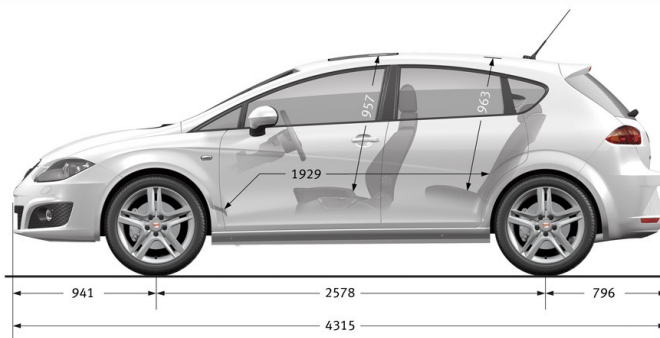

ЕЛЕКТРИЧНА ОПРЕМА / КЛИМАТИЗАЦИЈА / АУДИО ОПРЕМА:

Електрично управување на предните стакла, со еден допир и со сигурносен систем	C	C	C
Електрично управување на задните стакла, со еден допир и со сигурносен систем	O	C	C
Централна брава со далечински управувач, со селективно отклучување (3 копчиња)	C	C	C
Предни и задни сензори за паркирање	-	C	C
"Доаѓање дома" функција на светла со мануелна активација	-	C	C
Патен компјутер	C	C	C
Темпомат	O	C	C
Мерач за надворешна температура	C	C	C
Климатик	C	-	-
Климатроник	-	C	C
Филтер за полен и прашина	C	C	C
Радио CD + MP3 + 6 звучници + AUX-in приклучок	C	-	-
Радио CD со контролни копчиња на управувачот + MP3 + 6 звучници + AUX-in приклучок	O	C	C

БЕЗБЕДНОСТ И ФУНКЦИОНАЛНОСТ:

Електромеханички управувач (прогресивен)	C	C	C
6 воздушни перничкиња (2 предни + 2 странични напред + 2 воздушни завеси)	C	C	C
ABS + TCS (TCS со можност за исклучување)	C	C	C
ESP + EBA + DSR + сензор за притисок во пневматиците + XDS	O	C	C
Систем за асистенција при тргнување на нагорнини (Hill Hold Control)	O	C	C
Мултилинк задна оска	C	C	C
Спортска суспензија	O	O	O
Прилагодување по висина на предни сигурносни ремени со затегнувачи	C	C	C
Сигурносни ремени во три точки кај сите пет седишта	C	C	C
16" резервно тркало со намалени димензии	C	C	C

Autoemoto