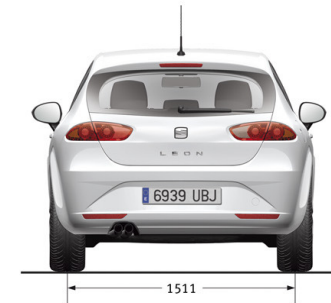

ЕЛЕКТРИЧНА ОПРЕМА / КЛИМАТИЗАЦИЈА / АУДИО ОПРЕМА:

Електрично управување на предните стакла, со еден допир и со сигурносен систем	C	C	C
Електрично управување на задните стакла, со еден допир и со сигурносен систем	O	C	C
Централна брава со далечински управувач, со селективно отклучување (3 копчиња)	C	C	C
Предни и задни сензори за паркирање	-	C	C
"Доаѓање дома" функција на светла со мануелна активација	-	C	C
Патен компјутер	C	C	C
Темпомат	O	C	C
Мерач за надворешна температура	C	C	C
Климатик	C	-	-
Климатроник	-	C	C
Филтер за полен и прашина	C	C	C
Радио CD + MP3 + 6 звучници + AUX-in приклучок	C	-	-
Радио CD со контролни копчиња на управувачот + MP3 + 6 звучници + AUX-in приклучок	O	C	C

БЕЗБЕДНОСТ И ФУНКЦИОНАЛНОСТ:

Електромеханички управувач (прогресивен)	C	C	C
6 воздушни перничкиња (2 предни + 2 странични напред + 2 воздушни завеси)	C	C	C
ABS + TCS (TCS со можност за исклучување)	C	C	C
ESP + EBA + DSR + сензор за притисок во пневматиците + XDS	O	C	C
Систем за асистенција при тргнување на нагорнини (Hill Hold Control)	O	C	C
Мултилинк задна оска	C	C	C
Спортска суспензија	O	O	O
Прилагодување по висина на предни сигурносни ремени со затегнувачи	C	C	C
Сигурносни ремени во три точки кај сите пет седишта	C	C	C
16" резервно тркало со намалени димензии	C	C	C

Autoemoto