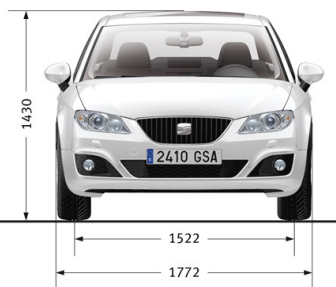

ЕЛЕКТРИЧНА ОПРЕМА / КЛИМАТИЗАЦИЈА / АУДИО ОПРЕМА:

Електрично управување на предни и задни стакла, со еден допир и со сигурносен систем	C	C	C
Централно заклучување со далечински управувач	C	C	C
Електричен пакет 1: Паркинг позиција на странични ретровизори+Сензор за паркирање назад+Сензор за дожд+Сензор за светла+Внатрешен ретровизор со автоматско затемнување+"Доаѓање дома" функција на светла	O	C	O
Светлосен пакет (светла во): рачките за отворање на вратите, преден и заден пепелник, пределот за нозете, држачите за чаша, наслоните за рака напред и на вратите	-	C	O
Патен компјутер	C	C	C
Темпомат	O	C	C
Двонзонски климатроник	C	C	C
Филтер за полен и прашина	C	C	C
Радио CD + MP3 + 4 звучници + AUX-in приклучок	C	-	-
Радио CD + MP3 + 8 звучници + AUX-in приклучок	O	C	C
Команди на управувачот	O	C	C

БЕЗБЕДНОСТ И ФУНКЦИОНАЛНОСТ:

6 воздушни перничуња (2 предни + 2 странични + 2 воздушни завеси)	C	C	C
Деактивација на совозачко воздушно перничу	C	C	C
ABS + ESP + EVA	C	C	C
Сензор за контрола на притисок во пневматиците	-	C	C
Спортска суспензија	-	-	O
Електронски имобилизатор	C	C	C
Аларм со сирена со самонапојување	O	C	O
ISOFIX + Top Tether подготовка во задните седишта	C	C	C
Сигурносни ремени во три точки кај сите пет седишта	C	C	C

Auto moto