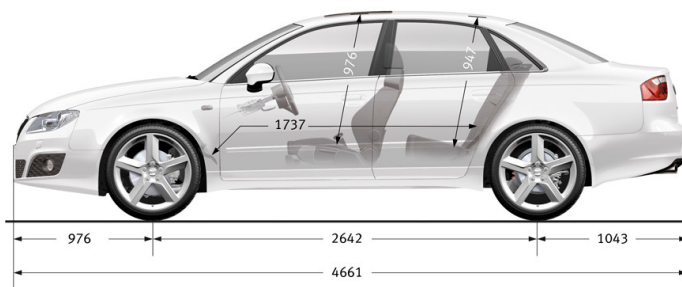

ЕЛЕКТРИЧНА ОПРЕМА / КЛИМАТИЗАЦИЈА / АУДИО ОПРЕМА:

Електрично управување на предни и задни стакла, со еден допир и со сигурносен систем	C	C	C
Централно заклучување со далечински управувач	C	C	C
Електричен пакет 1: Паркинг позиција на странични ретровизори+Сензор за паркирање назад+Сензор за дожд+Сензор за светла+Внатрешен ретровизор со автоматско затемнување+"Доаѓање дома" функција на светла	O	C	O
Светлосен пакет (светла во): рачките за отворање на вратите, преден и заден пепелник, пределот за нозете, држачите за чаша, наслоните за рака напред и на вратите	-	C	O
Патен компјутер	C	C	C
Темпомат	O	C	C
Двонзонски климатроник	C	C	C
Филтер за полен и прашина	C	C	C
Радио CD + MP3 + 4 звучници + AUX-in приклучок	C	-	-
Радио CD + MP3 + 8 звучници + AUX-in приклучок	O	C	C
Команди на управувачот	O	C	C

БЕЗБЕДНОСТ И ФУНКЦИОНАЛНОСТ:

6 воздушни перничуња (2 предни + 2 странични + 2 воздушни завеси)	C	C	C
Деактивација на совозачко воздушно перничу	C	C	C
ABS + ESP + EVA	C	C	C
Сензор за контрола на притисок во пневматиците	-	C	C
Спортска суспензија	-	-	O
Електронски имобилизатор	C	C	C
Аларм со сирена со самонапојување	O	C	O
ISOFIX + Top Tether подготовка во задните седишта	C	C	C
Сигурносни ремени во три точки кај сите пет седишта	C	C	C

Auto moto